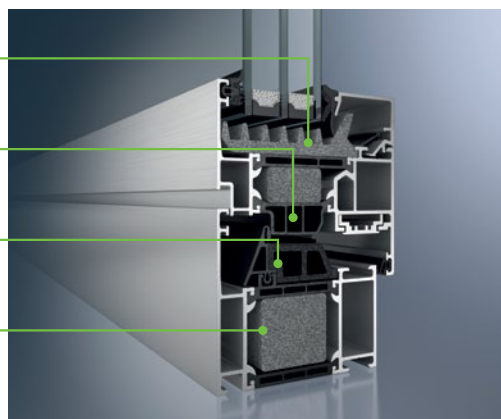

Nowy standard ochrony cieplnej.
Przekrój przez okno Schüco AWS 75.SI